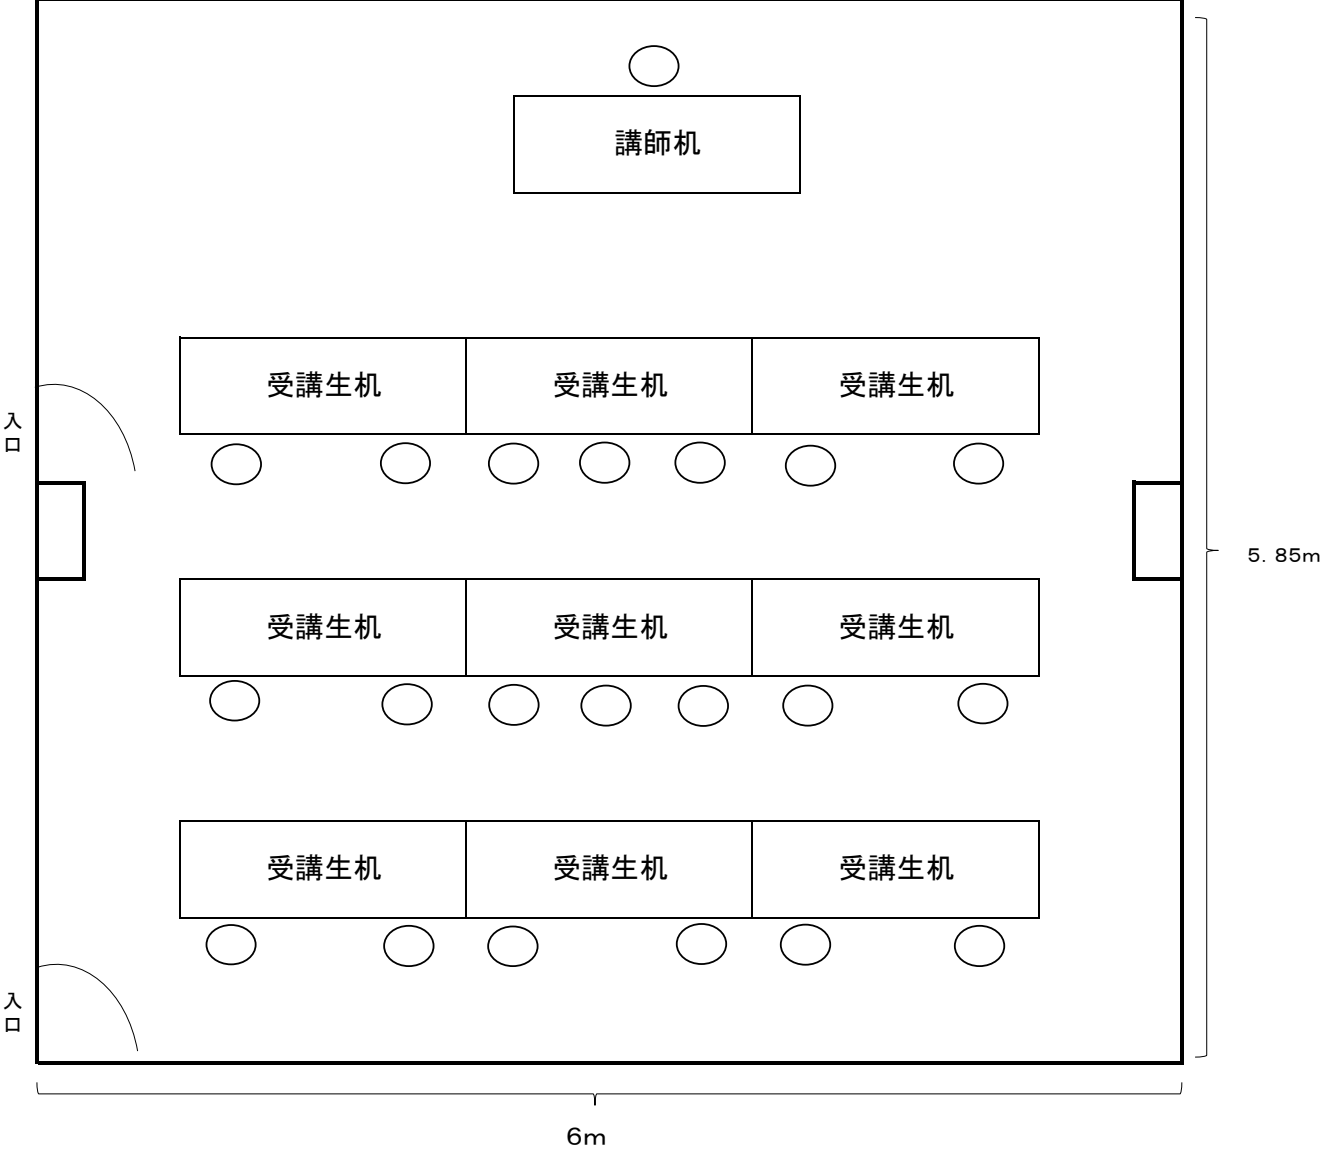

# 講義室兼演習室

【ハートフルねんりん荘 1F】

◎ 面積は35.1㎡。演習時には、机と実技で使用する備品を入れ替え使用する。